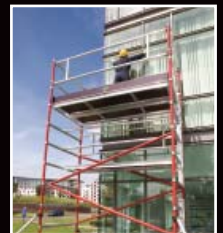

Span-reeks

Geverfde steiger