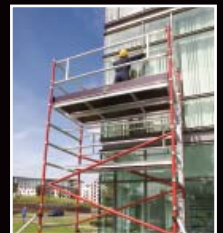

Span-Reihe

Turm mit Deckanstrich